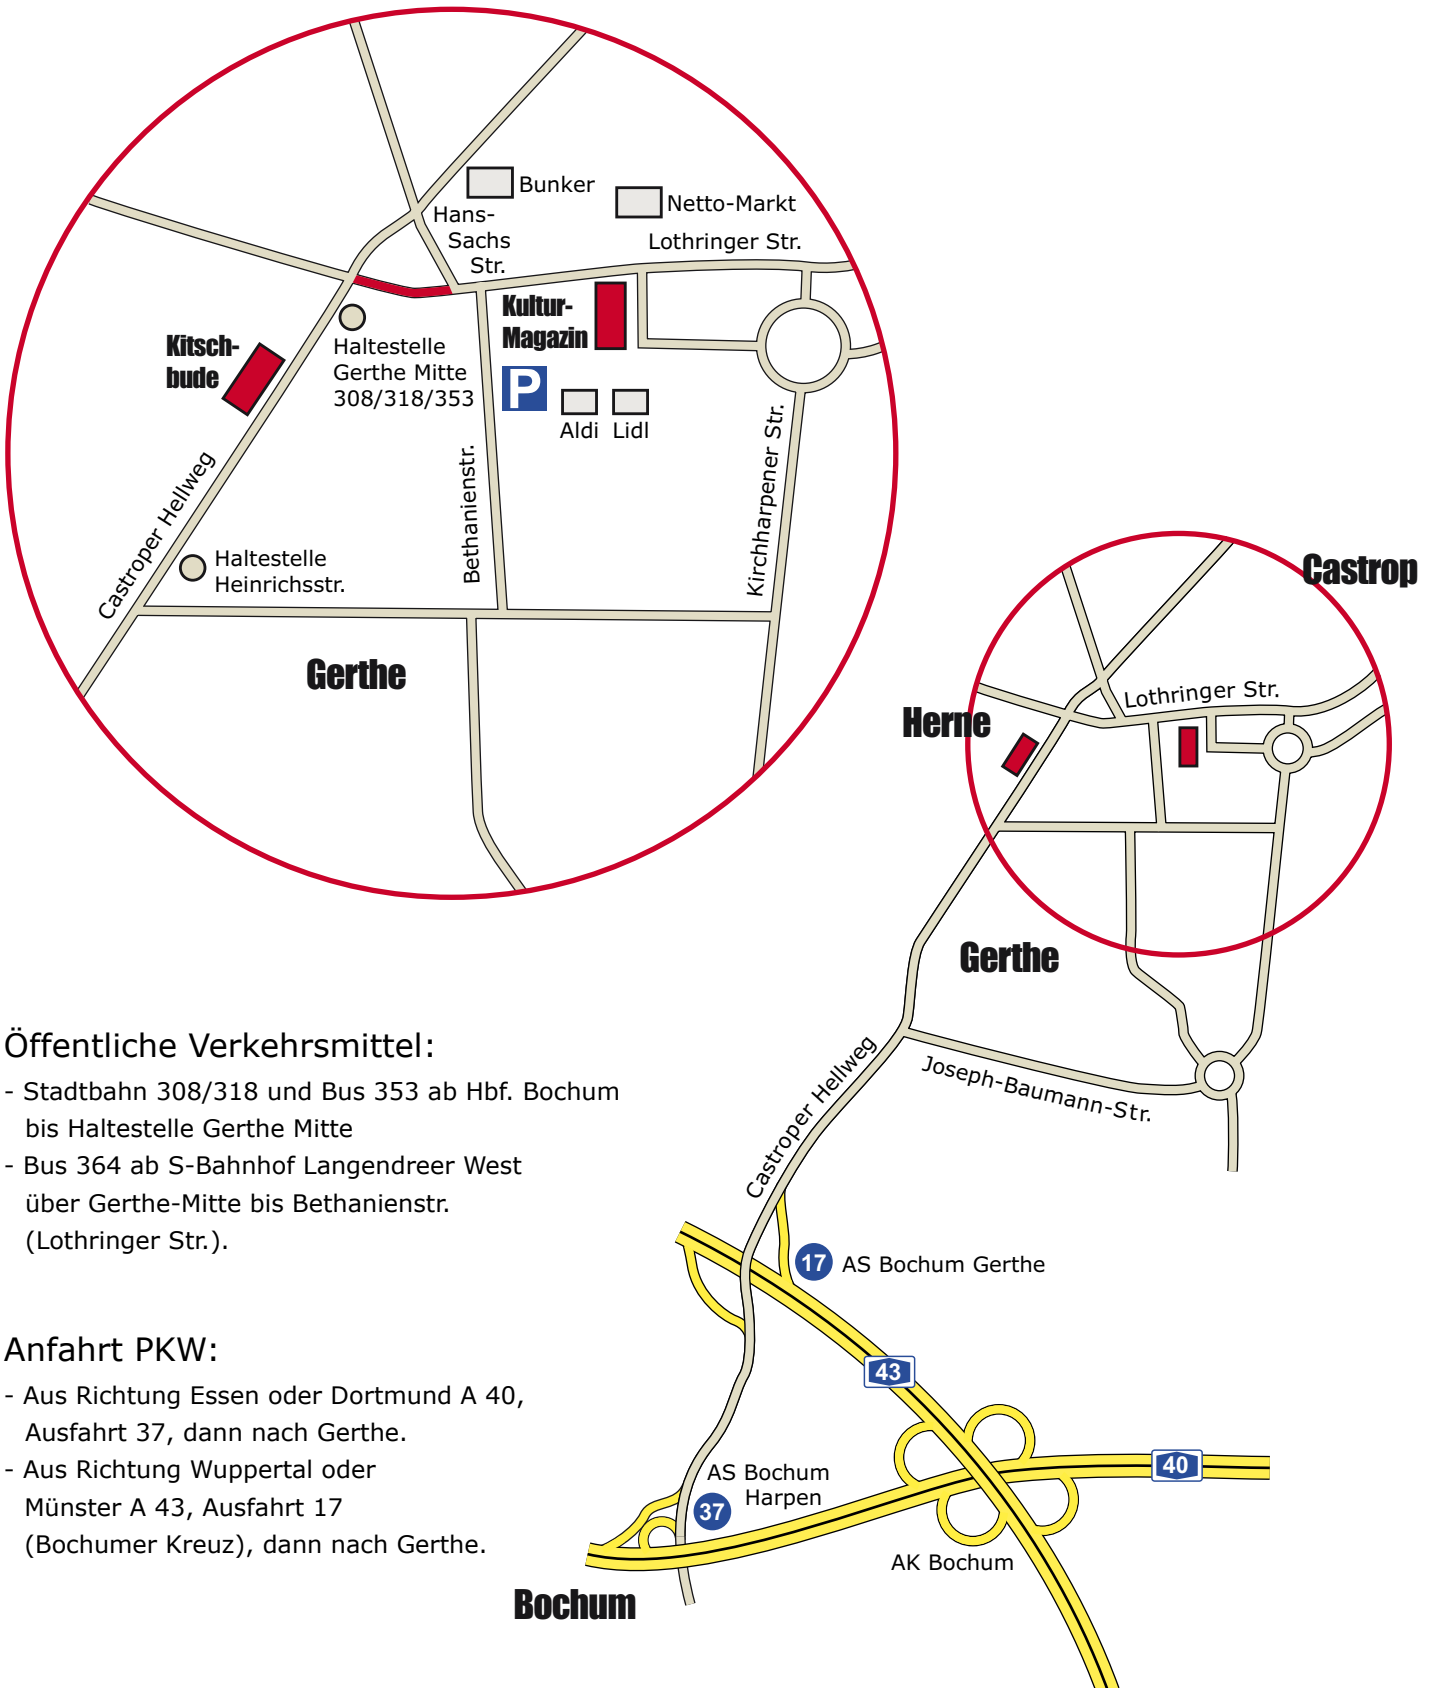

Öffentliche Verkehrsmittel:

- Stadtbahn 308/318 und Bus 353 ab Hbf. Bochum bis Haltestelle Gerthe Mitte
- Bus 364 ab S-Bahnhof Langendreer West über Gerthe-Mitte bis Bethanienstr. (Lothringer Str.).

Anfahrt PKW:

- Aus Richtung Essen oder Dortmund A 40, Ausfahrt 37, dann nach Gerthe.
- Aus Richtung Wuppertal oder Münster A 43, Ausfahrt 17 (Bochumer Kreuz), dann nach Gerthe.